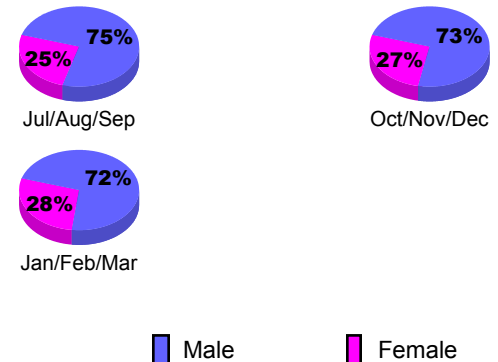

Gender Comparison 2009-2010